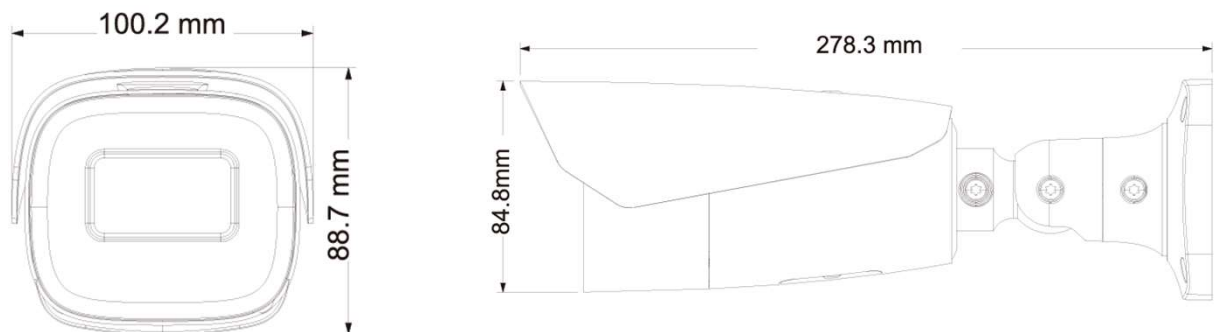

仕様書

【仕様】

商品名	ハウジング一体型2MネットワークIRカメラ
型式	SNC-HS2MLT
カメラ部	
撮像素子	1/2.8型CMOS
走査方式	プログレッシブスキャン
有効画素数	約200万画素
最低被写体照度	カラー:0.0038 lux@F1.4 B/W 0 lux(IR LED ON)
電子シャッター	AUTO、MANUAL(1/30~1/10,000)、アンチフリッカー
デナイト機能	オートスイッチ付きIRカットフィルター
プライバシーマスク機能	あり
モニター出力	あり(1BNC)
音声入出力	Line In1/Line Out1
音声圧縮方式	G.711 μ ・G.711a
アラーム入出力	入力:1ch 出力:1ch
顔認証機能	あり
ワイドダイナミックレンジ	120dB
マイクロSDカード	マイクロSDカード(Class 6以上、最大256GB)
IR-LED到達距離	50~70m
逆光補正	Off/HWDR/WDR/HLC/BLC
レンズ部	
焦点距離	電動バリフォーカルレンズ f=2.8mm~12mm@F1.4
画角	水平:103° ~32°、垂直:70.5° ~18.3°
曇り除去	あり

仕様書

ネットワーク部	
インターフェース	10BASE-T/100BASE-T(RJ-45)
圧縮方式	H.265+/H.265、H.264+/H.264(CBR/VBR選択可能)、M-JPEG
画像サイズ	1920x1080、1280x720、D1、CIF、480x240
最大フレームレート	1080P、720P:60Hz@30fps/50Hz@25fps
機能	UDP/IPv4/IPv6/DHCP/NTP/RTSP/RTP/RTCP/ICMP/IGMP/PPPoE DDNS/SNMP/FTP/SNMP/HTTP/802.1x/UPnP/HTTPs/QoS
アラーム機能	動体検知機能、センサー検知機能、SDカードエラー検知、 ケーブル切断検知機能、SDカードフル検知機能
インターフェース	Onvif s 対応
対応ソフトウェア	ウェブブラウザ(IE Mode/Google Chrome/Edge/Firefox/Safari)、 CMSリモートコントロール
一般仕様	
防塵・防水規格	IP67相当
電源電圧	DC12V/PoE(IEEE802.3af class 3)準拠
消費電力	12W(最大)
ヒーター	なし
使用温度範囲	-20℃~+55℃ 0℃以上で起動
使用湿度範囲	0% ~ 90%(結露なきこと)
外形寸法	278.3mm × 100.2mm × 88.7mm
質量	約1.0kg
付属品	クイックインストールガイド、保証書、 六角レンチx1、タッピングネジx4、コンクリートアンカーx4 保護コネクタx1、テンプレートx1

【外形寸法図】

単位:mm